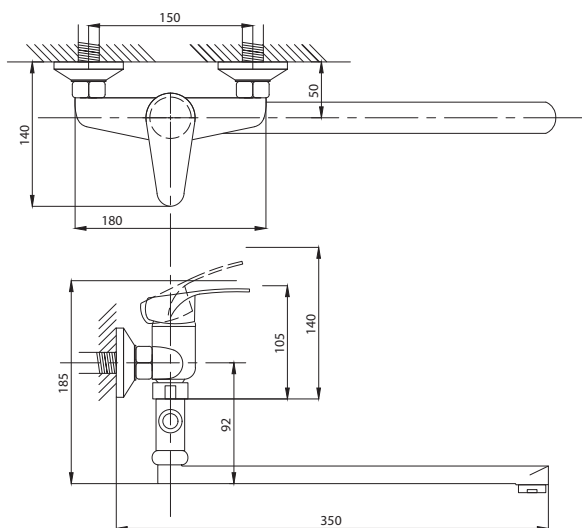

серия КОМПЛЕКТАЦИЯ

Смеситель для ванны  
серия: КОМПЛЕКТАЦИЯ  
арт. **PSM-104-1**  
материал: Латунь  
картридж: 35мм.  
дивертор: Вытяжной  
эксцентрики: Евро  
тип: См-ВОРНШЛА

Смеситель для ванны  
с душем  
серия: КОМПЛЕКТАЦИЯ  
арт. **PSM-104-2**  
материал: Латунь  
картридж: 35мм  
дивертор: Керамический  
эксцентрики: Евро  
тип: См-ВУОРНШЛА