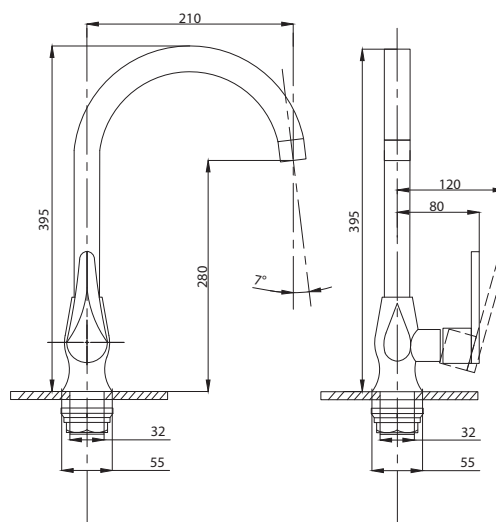

Смеситель для ванны с душем  
 арт. **PSM-303-1**  
 материал:  
 Нерж.сталь AISI 304  
 картридж: 35мм  
 дивертор: Вытяжной  
 эксцентрики: Евро  
 тип: См-ВОРНШЛА

Смеситель для кухни  
 серия: STEEL  
 арт. **PSM-303-3**  
 материал:  
 Нерж. сталь AISI 304  
 картридж: 35мм  
 гибкая подводка: 50см  
 тип: См-МОЦБА