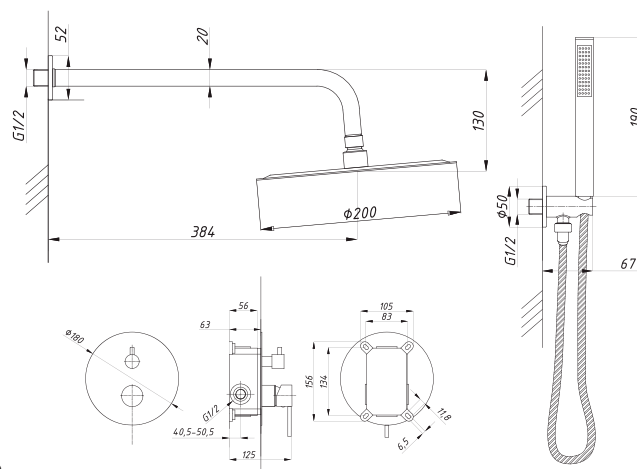

Душевая система встраиваемая
серия: STANDART
арт. **PSM-ST-02**
материал: Латунь
картридж: 35мм.
дивертор:
керамический
двухдиапазонный
количество выходов: 2
тип: См-ДшОРЗШтШл