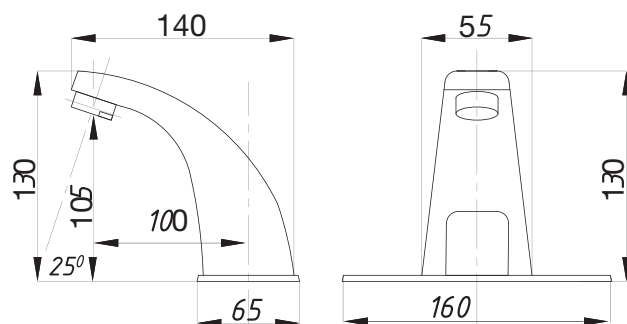

Душевая система  
серия: ДУШ  
арт. **PSM-514-89**  
материал: Латунь  
картридж: 40мм  
эксцентрики: Евро  
тип: См-ДшОРНТр

серия СЕНСОРНЫЕ

Смеситель для раковины сенсорный  
арт. **PSM-2017**  
материал: Латунь  
гибкая подводка: 54см.  
Питание: 220В или элементы питания 4шт. «AA»